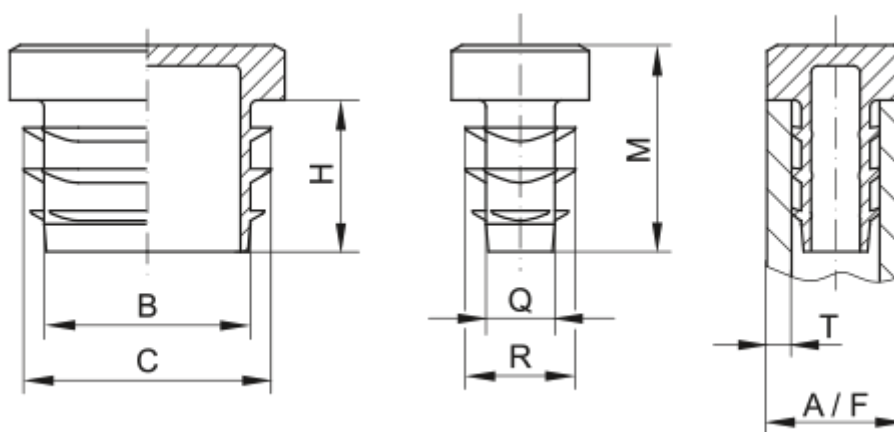

Varenummer: 59GPN270R4025152

Beskrivelse: KLEE Endeprop for 4-kant rør GPN 270 - 40x25 (Væg tykkelse 1,5-2)

Mål

A = 40x25

B = 34

C = 38

H = 14

M = 19

Q = 19

R = 23

T = 1,5-2